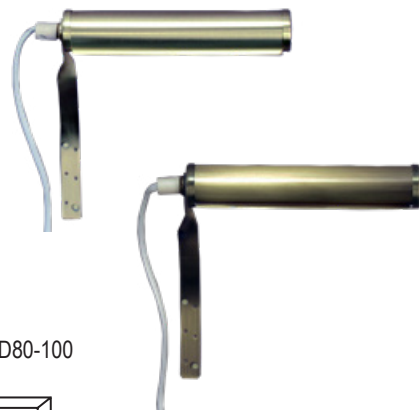

Picasso

2111205

mässing/brass

2111210

antik/antique

metall/metal

25W E14

H180-220, W230, D80-100