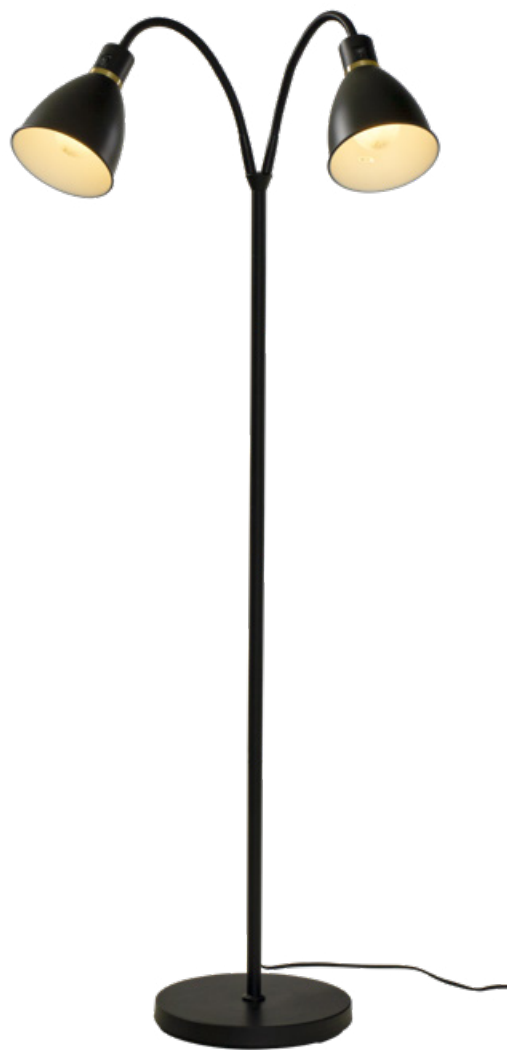

Idre

10202-01

vit/white

10202-15

svart/black

metall/metal

40W E27

H220, W135, D300

Idre

19202-01

vit/white

19202-15

svart/black

metall/metal

2x40W E27

H1500, W650, D500