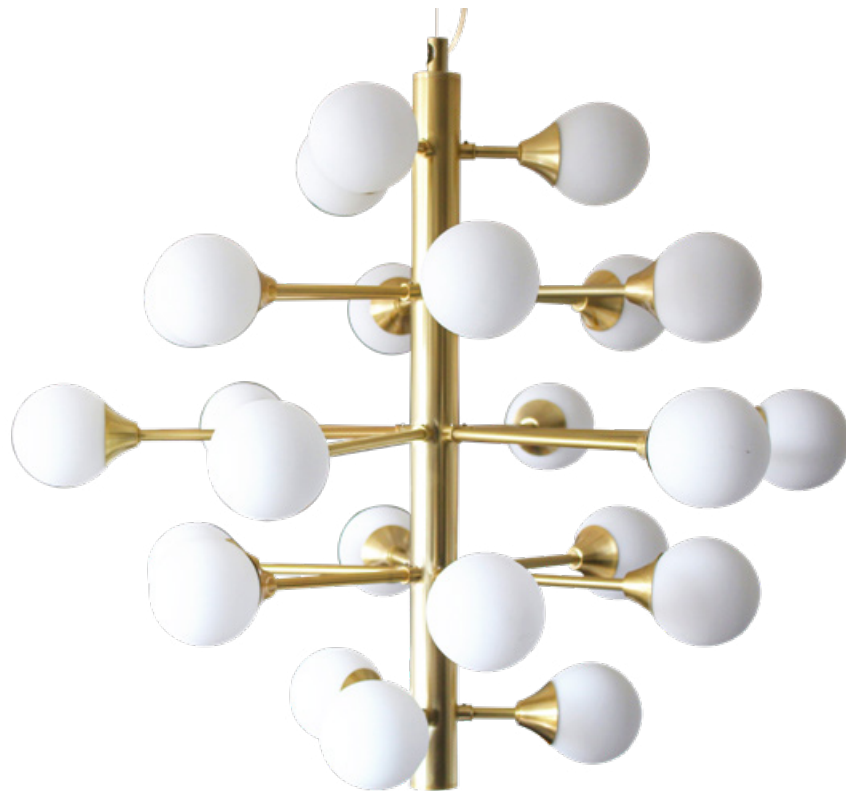

Ferdinand

10203-15-04

svart-mässing/black-brass

metall/metal

11W E27

H140, W140, D180

Ferdinand

18203-15-04