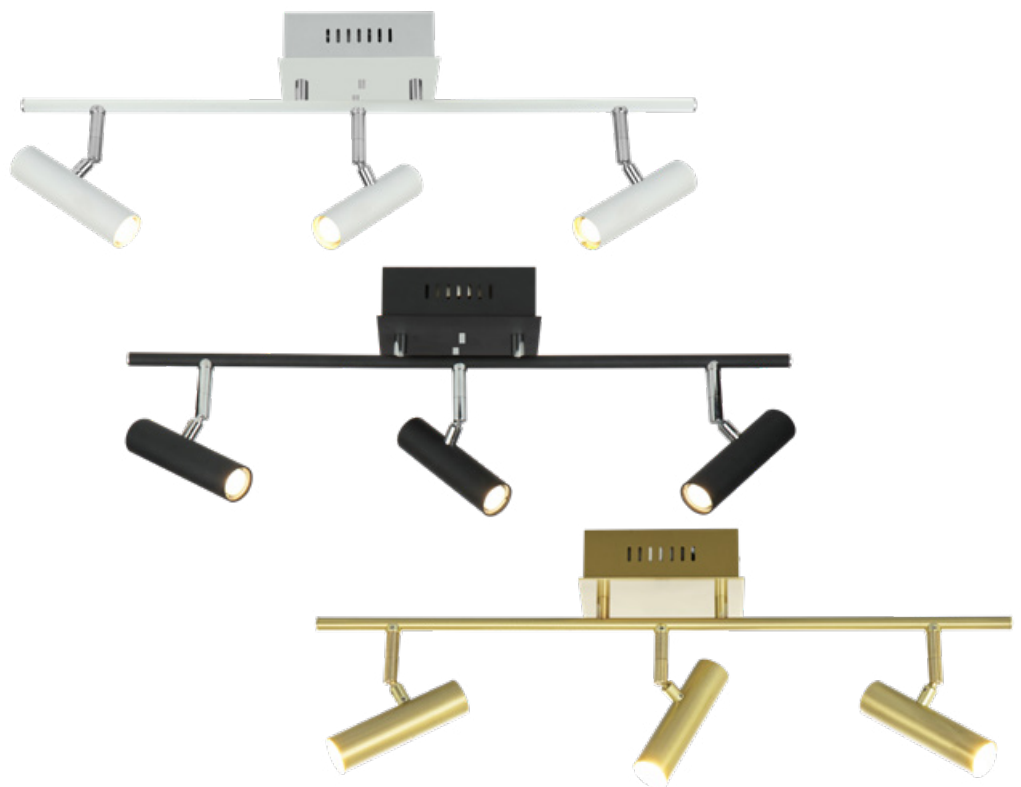

Artic

76011-01
vit-krom/white-chrome

76011-15
svart-stål/black-steel

76011-25
matt mässing/mat brass
metall/metal
incl. 3x6W LED, 50 000h
3x540lm, CRI>80
H230, W660, D140