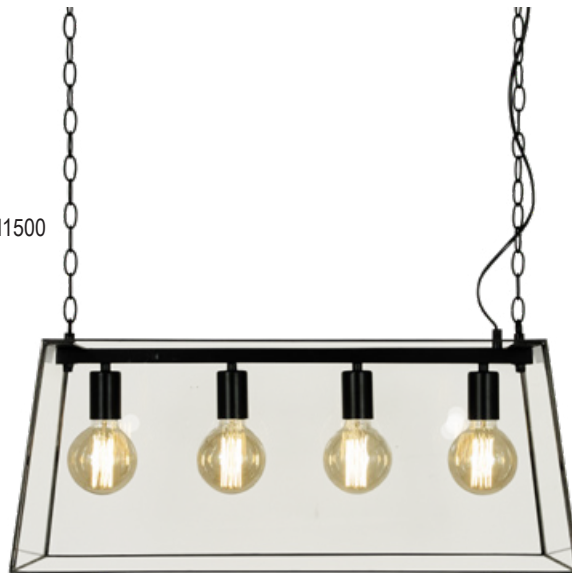

Diplomat

15699-15

svart-klar/black-clear
metall och glas/
metal and glass
4x60W E27
H300, W720, D300, TH1500