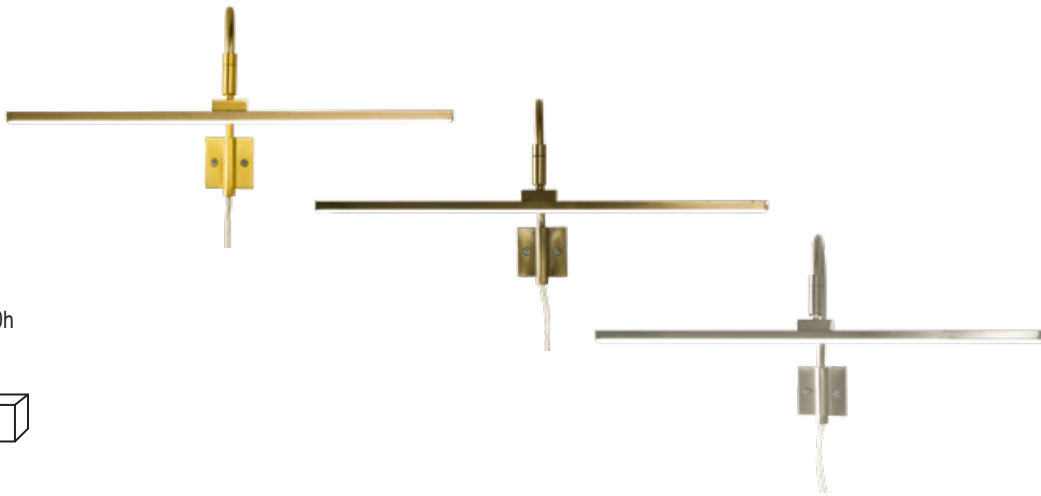

antik/antique

10710-90

stål/steel

metall/metal

incl. 5W LED

450lm, 3000K, 50 000h

H180, W400, D160

Miro