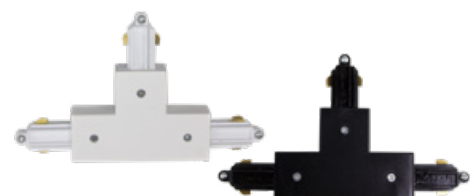

71729-70
matt vit/mat white

71729-15
svart/black
plast/plastic

Trackline T-skarv vänster

71732-70
matt vit/mat white

71732-15
svart/black
plast/plastic

Trackline T-skarv höger

71731-70
matt vit/mat white

71731-15
svart/black
plast/plastic