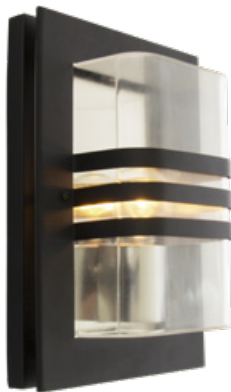

13659-14
 grå/grey
 aluminium
 40W E27
 H215, W108, D175

Kolv

13629-14
 grå/grey
 aluminium
 40W E27
 H1000, W200, D200

Capo

13828-15
 svart-klar/black-clear
 rostfritt stål-plast/
 stainless steel-plastic
 60W E27
 H330, W220, D120