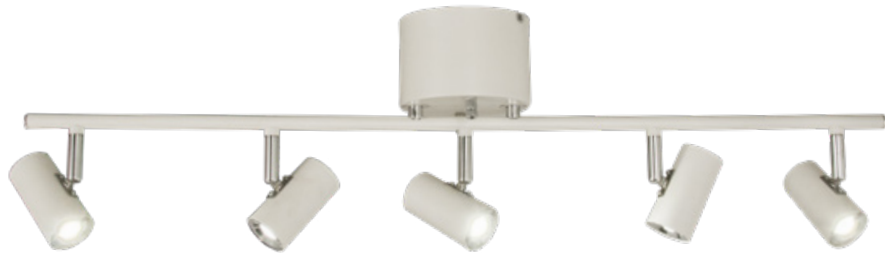

Gusto

76644-01

vit-krom/white-chrome

76644-15

svart-matt mässing/black-mat brass
metall/metal

incl. 5x.5W LED, dimmable
5x400lm, 20 000h
H195-210, W795-825, D120