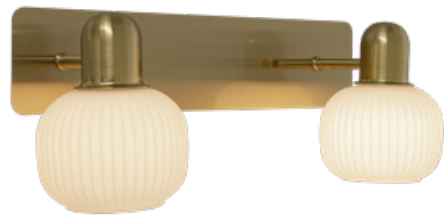

Messina

10906-20

krom-opal/chrome-opal white

10906-25

matt mässing-opal/mat brass-opal white

metall och glas/metal and glass

2x25W G9

H140, W345, D165