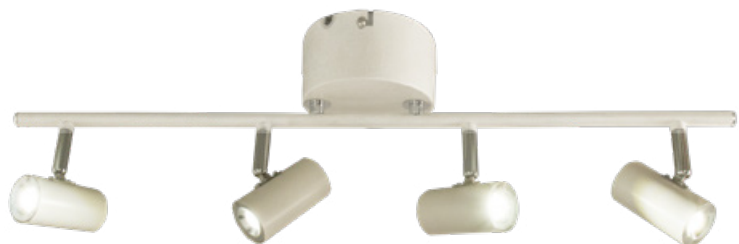

Gusto

76643-01
vit-krom/white-chrome
metall/metal
incl. 4x.5W LED, dimmable
4x400lm, 20 000h
H200-220, W650-680, D120

Cilindro

70907-15

svart-matt mässing/
black-mat brass
metall/metal
incl. 6W LED, 50 000h
600lm, CRI>80
H140, W80, D165