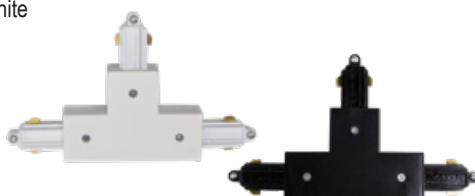

71729-70
matt vit/mat white

71729-15
svart/black
plast/plastic

Trackline T-skarv vänster

71732-70
matt vit/mat white

71732-15
svart/black
plast/plastic

Trackline T-skarv höger

71731-70
matt vit/mat white

71731-15
svart/black
plast/plastic