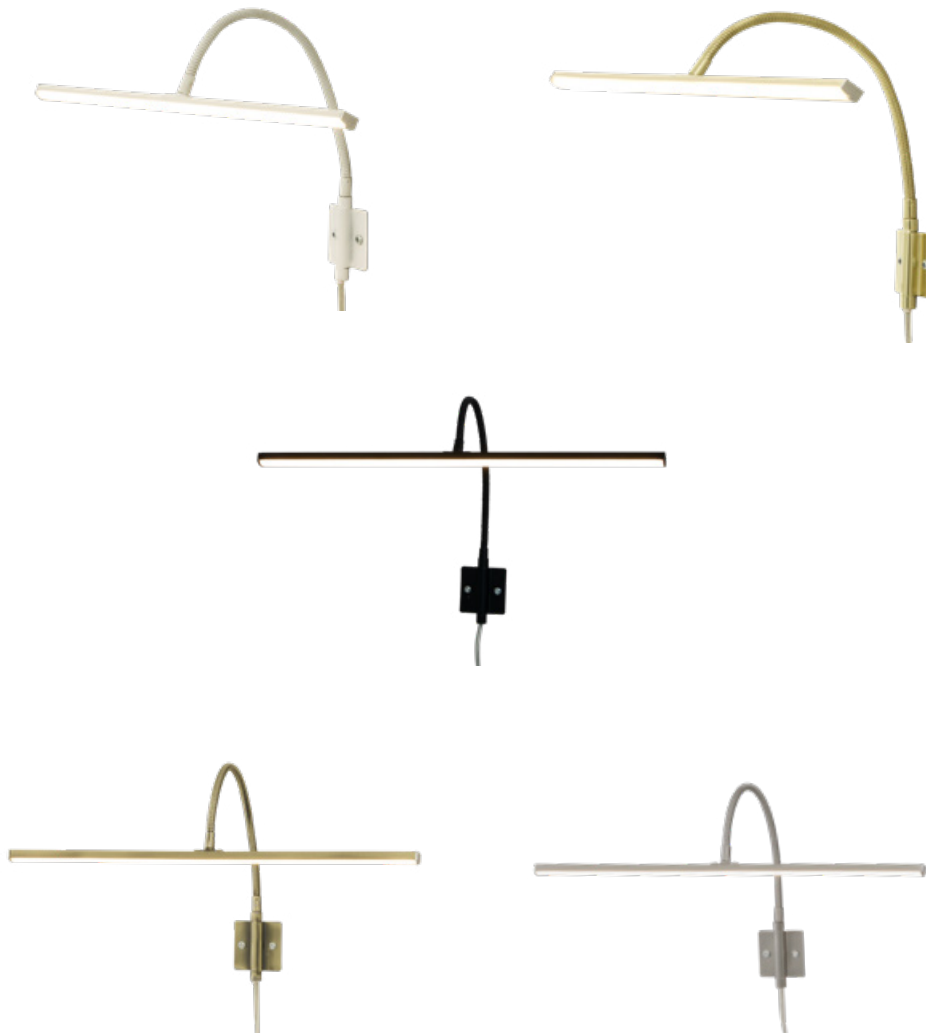

10910-90

stål/steel

metall/metal

incl. 5W LED

450lm, 3000K, 50 000h

H200, W400, D160

BORDSLAMPOR/
TABLE LAMPS

Loop