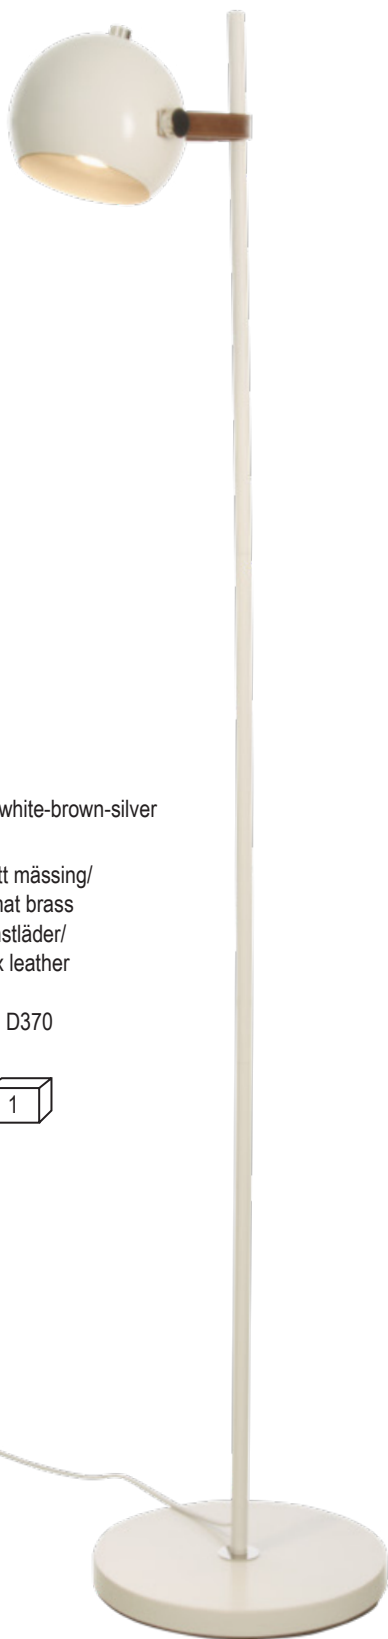

vit-brun-silver/white-brown-silver

65801-15

svart-brun-matt mässing/

black-brown-mat brass

metall och konstläder/

metal and faux leather

7W GU10

H200, W185, D150