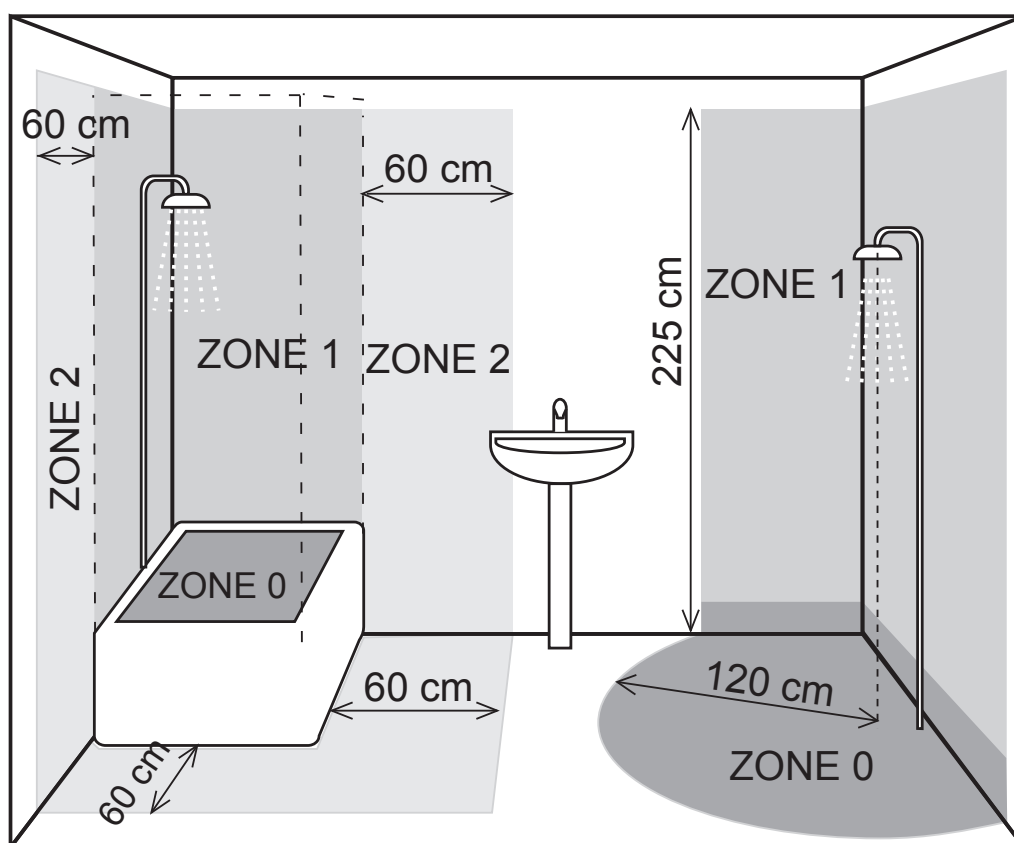

IP-zoner för badrum/IP-zones in bathroom

ZONE 0 $\geq$ IP65

ZONE 1 $\geq$ IP44

ZONE 2 $\geq$ IP44

$\geq$ IP21