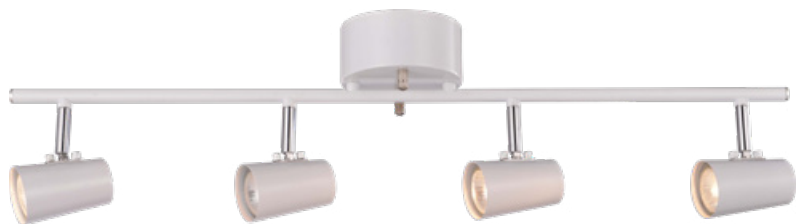

4x50W GU10

H180-195, W750, D120

Gusto

76701-01

vit-krom/white-chrome

76701-15

svart-matt mässing/
black-mat brass
metall/metal

incl. 5x.5W LED, dimmable
5x400lm, 20 000h
H320, W300, D300