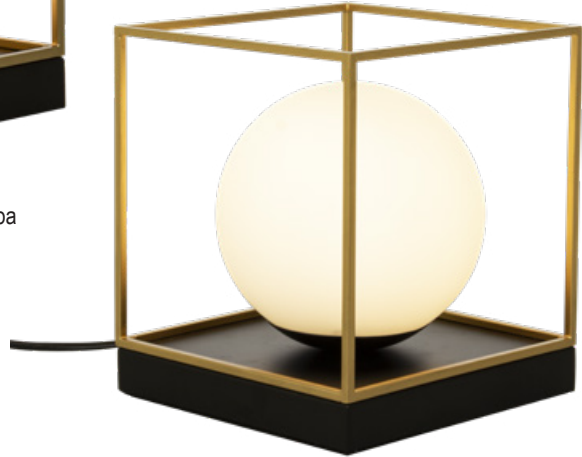

svart-guld-vit/black-gold-white
metall-glas/metal-glass
25W E14
H205, B180, D180

Kan även användas som vägglamp
Can also be used as a wall lamp

Astro

66010-15-04

svart-guld-vit/black-gold-white
metall-glas/metal-glass
4x20W G9
H150, B280, D280